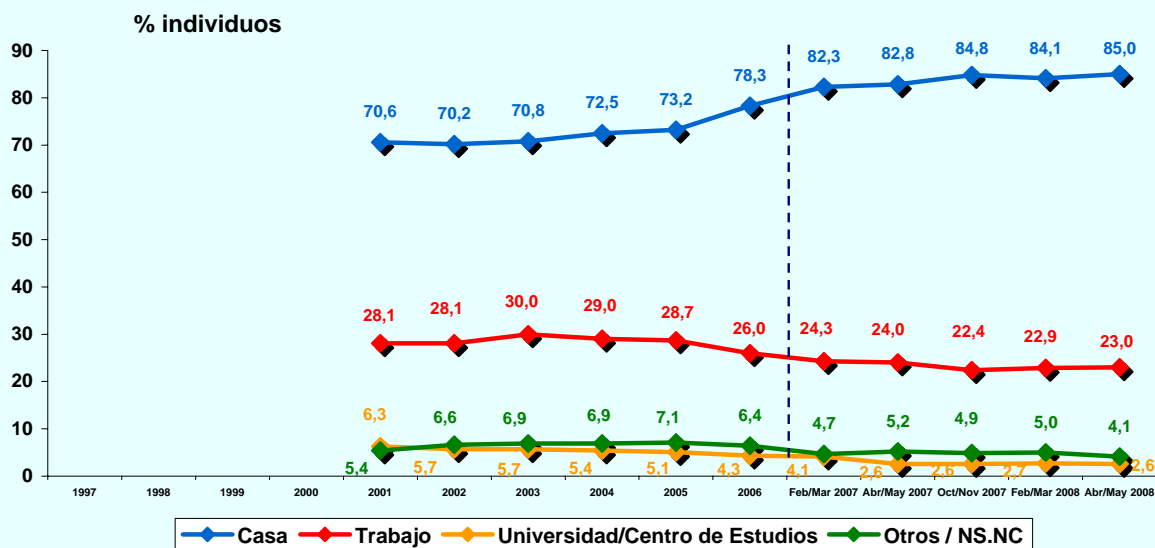

% individuos

© AIMC - Fuente: EGM

PERFIL POR SEXO DE LOS USUARIOS (BASE: usuarios ayer)

% individuos

© AIMC - Fuente: EGM

INTERNET

PERFIL POR EDAD DE LOS USUARIOS (BASE: usuarios ayer)

© AIMC - Fuente: EGM

PERFIL POR CLASE SOCIAL DE LOS USUARIOS (BASE: usuarios ayer)

© AIMC - Fuente: EGM

INTERNET

LUGAR DE ACCESO (BASE: usuarios último mes)

© AIMC - Fuente: EGM

La suma de las cifras correspondientes a cada uno de los lugares de acceso es superior a 100 ya que algunas personas emplean más de una vía de acceso.

LUGAR DE ACCESO (BASE: usuarios ayer)

© AIMC - Fuente: EGM

La suma de las cifras correspondientes a cada uno de los lugares de acceso es superior a 100 ya que algunas personas emplean más de una vía de acceso.

INTERNET

SERVICIOS UTILIZADOS EN EL ÚLTIMO MES (BASE: usuarios último mes)

© AIMC - Fuente: EGM

La suma de las cifras correspondientes a cada uno de los servicios utilizados es superior a 100 ya que algunas personas utilizan más de un servicio.