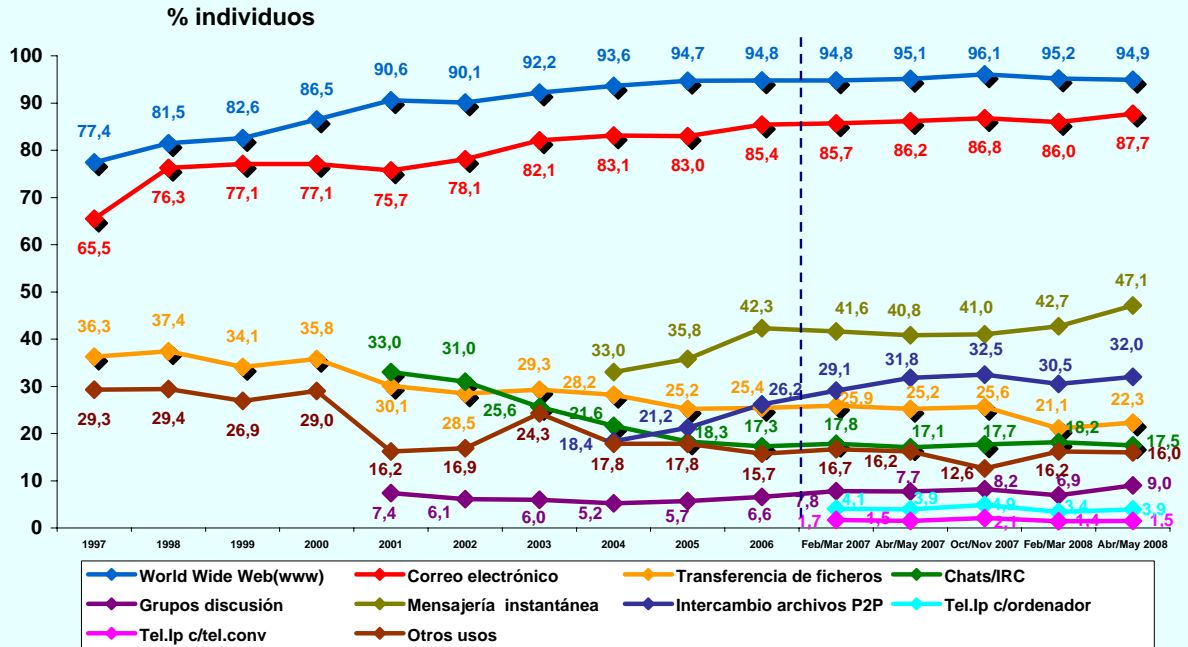

% individuos

© AIMC - Fuente: EGM

PERFIL POR SEXO DE LOS USUARIOS (BASE: usuarios ayer)

% individuos

© AIMC - Fuente: EGM

INTERNET

PERFIL POR EDAD DE LOS USUARIOS (BASE: usuarios ayer)

© AIMC - Fuente: EGM

PERFIL POR CLASE SOCIAL DE LOS USUARIOS (BASE: usuarios ayer)

© AIMC - Fuente: EGM

INTERNET

LUGAR DE ACCESO (BASE: usuarios último mes)

© AIMC - Fuente: EGM

La suma de las cifras correspondientes a cada uno de los lugares de acceso es superior a 100 ya que algunas personas emplean más de una vía de acceso.

LUGAR DE ACCESO (BASE: usuarios ayer)

© AIMC - Fuente: EGM

La suma de las cifras correspondientes a cada uno de los lugares de acceso es superior a 100 ya que algunas personas emplean más de una vía de acceso.

INTERNET

SERVICIOS UTILIZADOS EN EL ÚLTIMO MES (BASE: usuarios último mes)

© AIMC - Fuente: EGM

La suma de las cifras correspondientes a cada uno de los servicios utilizados es superior a 100 ya que algunas personas utilizan más de un servicio.