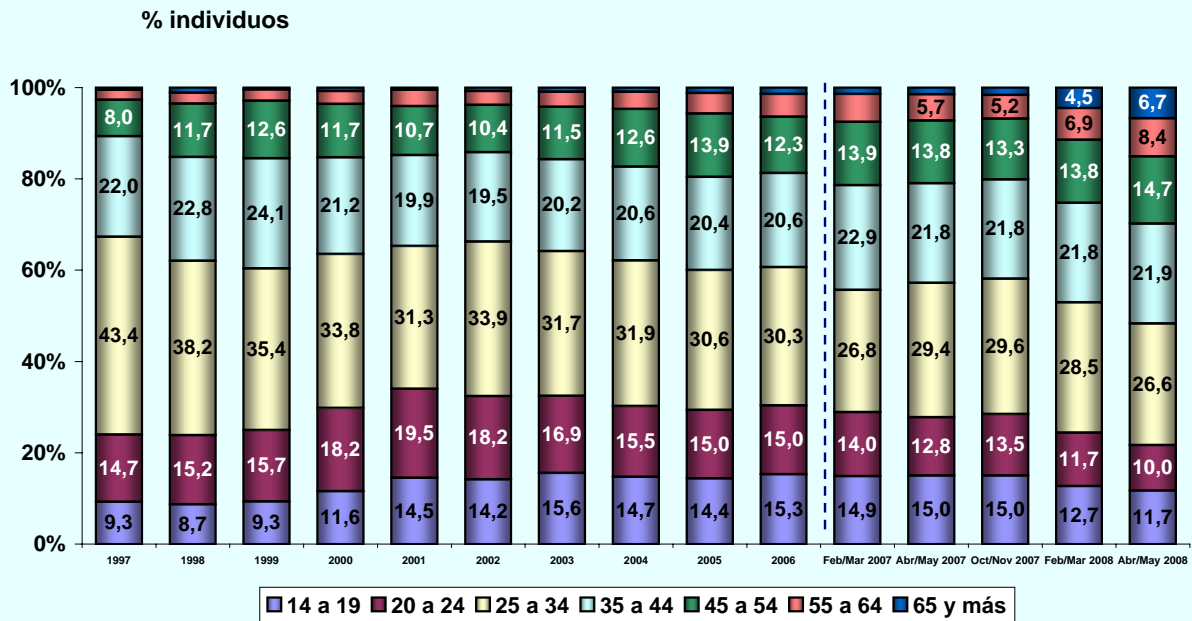

EVOLUCIÓN DE USUARIOS ÚLTIMO MES

% individuos

© AIMC - Fuente: EGM

EVOLUCIÓN DE USUARIOS AYER

% individuos

© AIMC - Fuente: EGM

INTERNET

ÚLTIMO ACCESO (BASE: usuarios último mes)

% individuos

© AIMC - Fuente: EGM

PERFIL POR SEXO DE LOS USUARIOS (BASE: usuarios ayer)

% individuos

© AIMC - Fuente: EGM

INTERNET

PERFIL POR EDAD DE LOS USUARIOS (BASE: usuarios ayer)

© AIMC - Fuente: EGM

PERFIL POR CLASE SOCIAL DE LOS USUARIOS (BASE: usuarios ayer)

© AIMC - Fuente: EGM

INTERNET

LUGAR DE ACCESO (BASE: usuarios último mes)

© AIMC - Fuente: EGM

La suma de las cifras correspondientes a cada uno de los lugares de acceso es superior a 100 ya que algunas personas emplean más de una vía de acceso.

LUGAR DE ACCESO (BASE: usuarios ayer)

© AIMC - Fuente: EGM

La suma de las cifras correspondientes a cada uno de los lugares de acceso es superior a 100 ya que algunas personas emplean más de una vía de acceso.