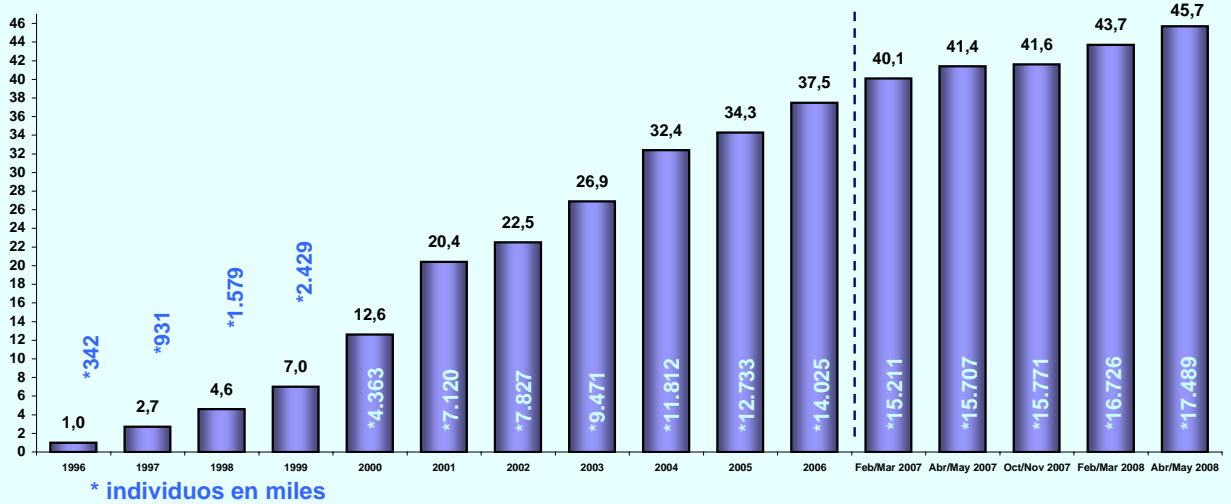

INTERNET

EVOLUCIÓN DE USUARIOS ÚLTIMO MES

% individuos