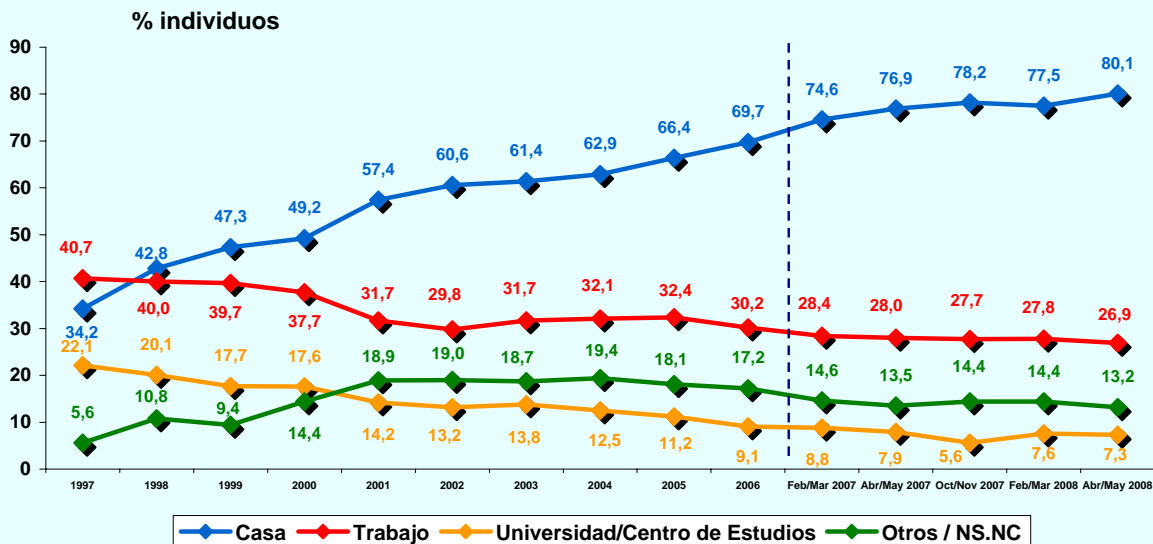

EVOLUCIÓN DE USUARIOS ÚLTIMO MES

% individuos

© AIMC - Fuente: EGM

EVOLUCIÓN DE USUARIOS AYER

% individuos

© AIMC - Fuente: EGM

INTERNET

ÚLTIMO ACCESO (BASE: usuarios último mes)

% individuos

© AIMC - Fuente: EGM

PERFIL POR SEXO DE LOS USUARIOS (BASE: usuarios ayer)

% individuos

© AIMC - Fuente: EGM

INTERNET

PERFIL POR EDAD DE LOS USUARIOS (BASE: usuarios ayer)

© AIMC - Fuente: EGM

PERFIL POR CLASE SOCIAL DE LOS USUARIOS (BASE: usuarios ayer)

© AIMC - Fuente: EGM

INTERNET

LUGAR DE ACCESO (BASE: usuarios último mes)

© AIMC - Fuente: EGM

La suma de las cifras correspondientes a cada uno de los lugares de acceso es superior a 100 ya que algunas personas emplean más de una vía de acceso.

LUGAR DE ACCESO (BASE: usuarios ayer)

© AIMC - Fuente: EGM

La suma de las cifras correspondientes a cada uno de los lugares de acceso es superior a 100 ya que algunas personas emplean más de una vía de acceso.