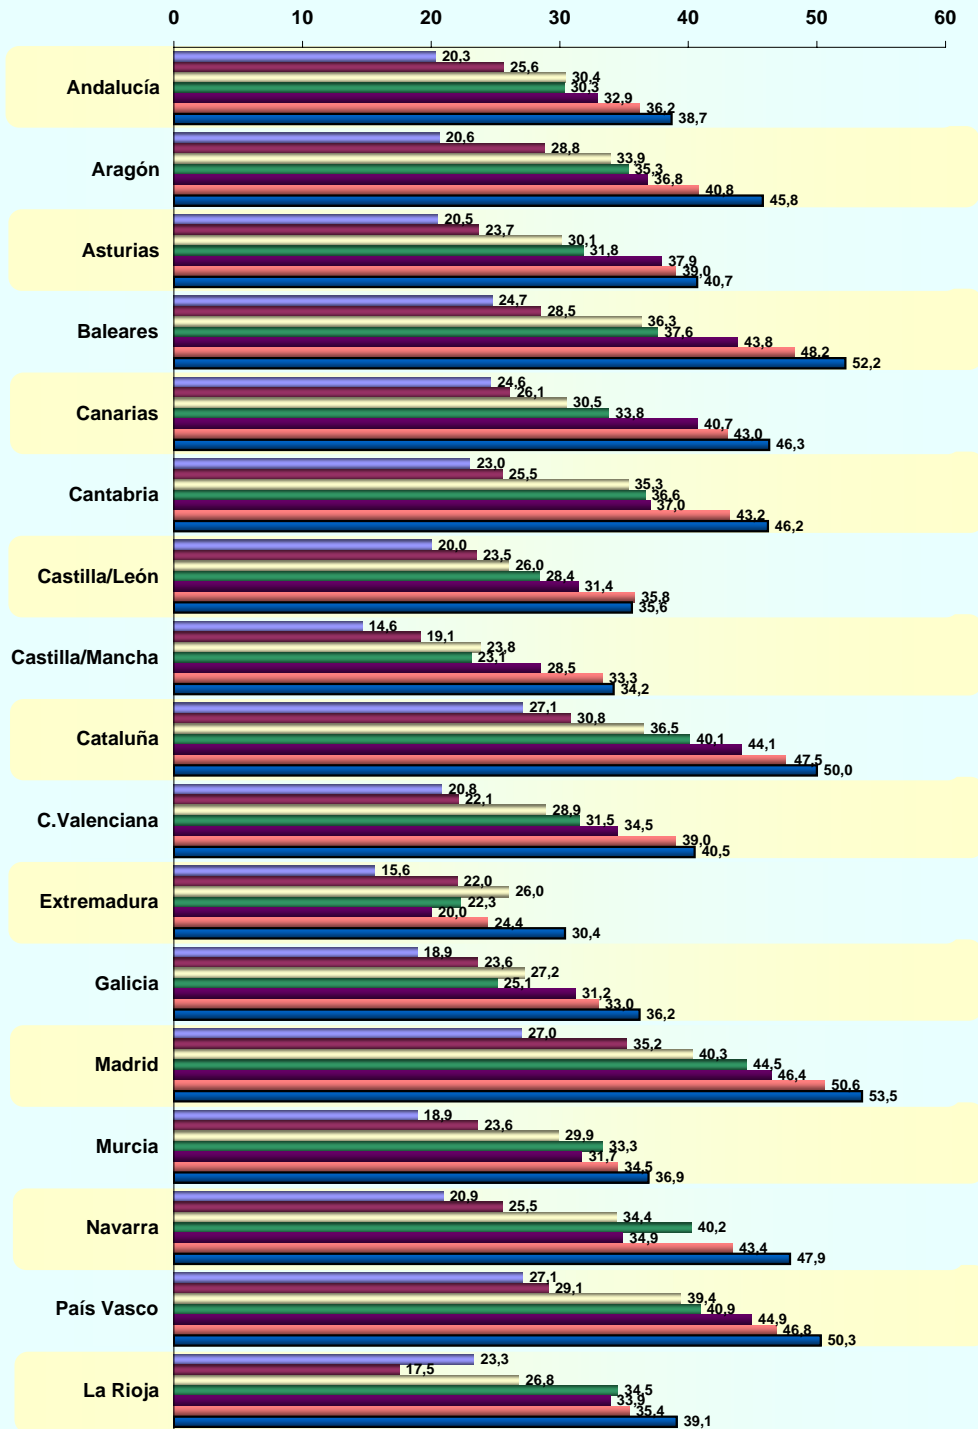

LUGAR DE ACCESO (BASE: usuarios ayer)

© AIMC - Fuente: EGM

La suma de las cifras correspondientes a cada uno de los lugares de acceso es superior a 100 ya que algunas personas emplean más de una vía de acceso.

INTERNET

SERVICIOS UTILIZADOS EN EL ÚLTIMO MES (BASE: usuarios último mes)

© AIMC - Fuente: EGM

La suma de las cifras correspondientes a cada uno de los servicios utilizados es superior a 100 ya que algunas personas utilizan más de un servicio.

SERVICIOS UTILIZADOS AYER (BASE: usuarios ayer)

© AIMC - Fuente: EGM

La suma de las cifras correspondientes a cada uno de los servicios utilizados es superior a 100 ya que algunas personas utilizan más de un servicio.

INTERNET

SITIOS DE INTERNET *

Visitantes únicos / Ult. 30 días (000)

* NOTA: Información referida exclusivamente a los sitios controlados por el EGM

© AIMC - Fuente: EGM

INTERNET

EVOLUCIÓN DE LOS USUARIOS ÚLTIMO MES POR AÑOS Y COMUNIDAD (penetración %)
 (DATOS ANUALES)