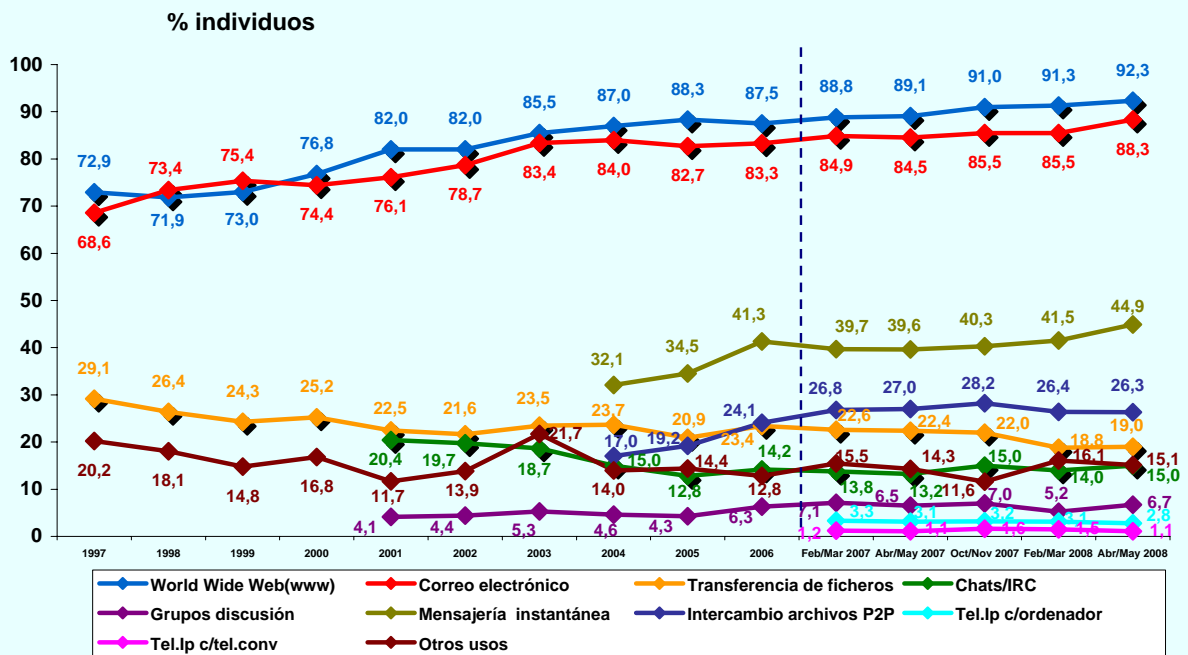

PERFIL POR CLASE SOCIAL DE LOS USUARIOS (BASE: usuarios ayer)

© AIMC - Fuente: EGM

INTERNET

LUGAR DE ACCESO (BASE: usuarios último mes)

© AIMC - Fuente: EGM

La suma de las cifras correspondientes a cada uno de los lugares de acceso es superior a 100 ya que algunas personas emplean más de una vía de acceso.

LUGAR DE ACCESO (BASE: usuarios ayer)

© AIMC - Fuente: EGM

La suma de las cifras correspondientes a cada uno de los lugares de acceso es superior a 100 ya que algunas personas emplean más de una vía de acceso.

INTERNET

SERVICIOS UTILIZADOS EN EL ÚLTIMO MES (BASE: usuarios último mes)

© AIMC - Fuente: EGM

La suma de las cifras correspondientes a cada uno de los servicios utilizados es superior a 100 ya que algunas personas utilizan más de un servicio.

SERVICIOS UTILIZADOS AYER (BASE: usuarios ayer)

© AIMC - Fuente: EGM

La suma de las cifras correspondientes a cada uno de los servicios utilizados es superior a 100 ya que algunas personas utilizan más de un servicio.