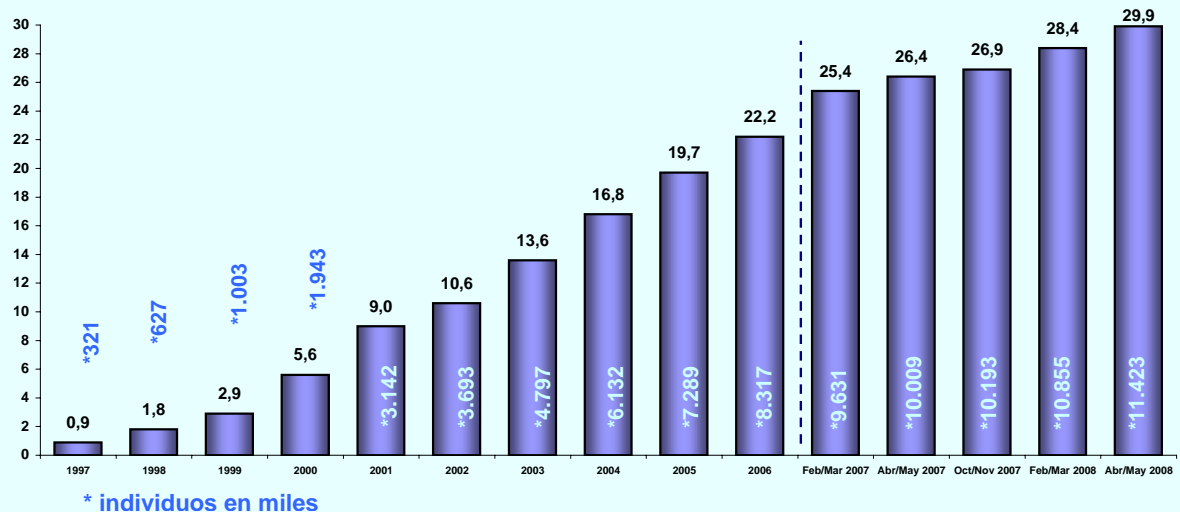

ABRIL/MAYO
DE 2008

AUDIENCIA DE
I N T E R N E T

FICHA TÉCNICA

Universo: población de 14 o más años (38.261.000 individuos)

Muestra anual tres últimas olas: 35.559 (última ola 10.379)

Método de recogida de información: entrevista personal

EVOLUCIÓN DE USUARIOS ÚLTIMO MES

% individuos

© AIMC - Fuente: EGM

EVOLUCIÓN DE USUARIOS AYER

% individuos

© AIMC - Fuente: EGM

INTERNET

ÚLTIMO ACCESO (BASE: usuarios último mes)

% individuos

© AIMC - Fuente: EGM

PERFIL POR SEXO DE LOS USUARIOS (BASE: usuarios ayer)

% individuos

© AIMC - Fuente: EGM

INTERNET

PERFIL POR EDAD DE LOS USUARIOS (BASE: usuarios ayer)

© AIMC - Fuente: EGM

PERFIL POR CLASE SOCIAL DE LOS USUARIOS (BASE: usuarios ayer)

© AIMC - Fuente: EGM

INTERNET

LUGAR DE ACCESO (BASE: usuarios último mes)

© AIMC - Fuente: EGM

La suma de las cifras correspondientes a cada uno de los lugares de acceso es superior a 100 ya que algunas personas emplean más de una vía de acceso.