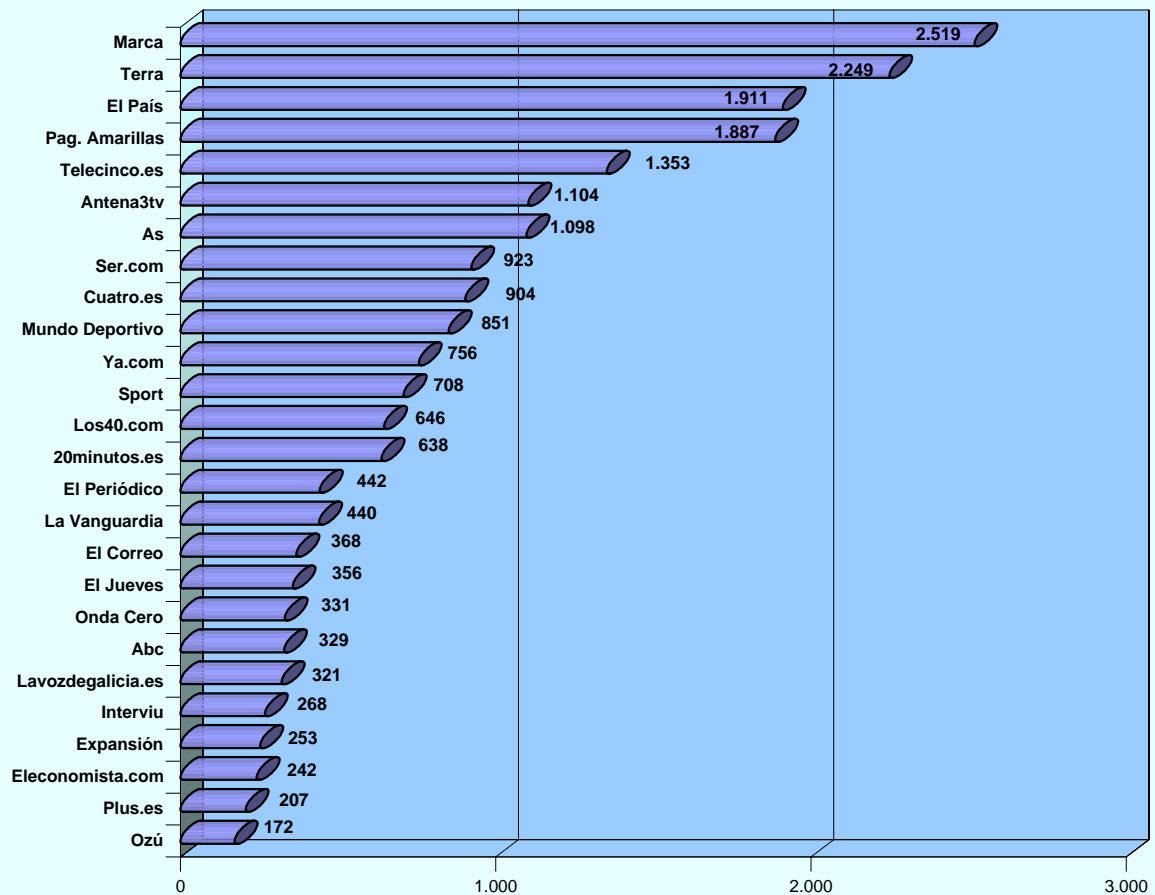

LUGAR DE ACCESO (BASE: usuarios ayer)

© AIMC - Fuente: EGM

La suma de las cifras correspondientes a cada uno de los lugares de acceso es superior a 100 ya que algunas personas emplean más de una vía de acceso.

INTERNET

SERVICIOS UTILIZADOS EN EL ÚLTIMO MES (BASE: usuarios último mes)

© AIMC - Fuente: EGM

La suma de las cifras correspondientes a cada uno de los servicios utilizados es superior a 100 ya que algunas personas utilizan más de un servicio.

SERVICIOS UTILIZADOS AYER (BASE: usuarios ayer)

© AIMC - Fuente: EGM

La suma de las cifras correspondientes a cada uno de los servicios utilizados es superior a 100 ya que algunas personas utilizan más de un servicio.

INTERNET

SITIOS DE INTERNET *

Visitantes únicos / Ult. 30 días (000)

* NOTA: Información referida exclusivamente a los sitios controlados por el EGM

© AIMC - Fuente: EGM

INTERNET

EVOLUCIÓN DE LOS USUARIOS ÚLTIMO MES POR AÑOS Y COMUNIDAD (penetración %)
 (DATOS ANUALES)